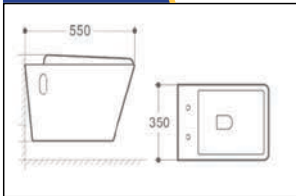

# Wall Hung Toilet

TANIA

ZACH

ZELDA

ZIVA

KEYTON

PEDRO

DINO