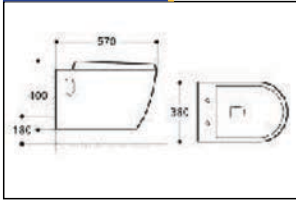

Wall Hung Toilet

TANIA