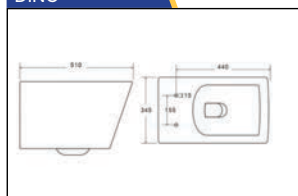

# Wall Hung Toilet

TANIA

ZACH

ZELDA

ZIVA

KEYTON

PEDRO

DINO