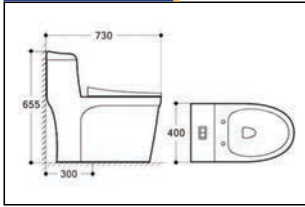

One Piece Toilet

BERNA